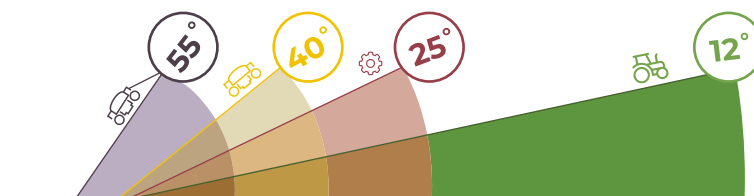

CORTE

LARGURA DE CORTE	80cm / 31,5 polegadas
ALTURA DE CORTE	6-11cm / 3-8cm; 2,5-4,5 / 1-3 polegadas
LÂMINA	ELETROMAGNÉTICA

CONSUMO

PERFORMANCE/SAÍDA	ATÉ 3000m/h / 0,74 ACRE POR HORA
CONSUMO	2,5 LITROS POR HORA / 0,65 GALÃO POR HORA
CAPACIDADE DE ESCALADA	40° / 55° (COM GUINCHO)
DIMENÇÕES	1356 X 1200 X 913mm / 53 X 47X36 polegadas
PESO	278kg /6131b

O **Spider ILD01** é o produto original da nossa empresa, lançado no mercado em 2004. Este Red Dot Design Premiado, com controle remoto, é totalmente concebido para profissionais e aplicações em todos os tipos de terrenos médios, incluindo encostas extremas com inclinações de até 55°. Com um kit de mulching opcional, a Spider ILD01 pode fornecer alta qualidade de cortes em parques, campos de golfe e áreas com grama fina. O sistema de acionamento patenteado "passo de dança" permite uma gama completa de movimento em 360° graus. Incrível manobrabilidade, design de peso leve e baixo consumo de combustível resulta em maior produtividade, que pode ser comparado a 5 trabalhadores usando roçadeiras manuais com custos operacionais significativamente mais baixos. Após 15 anos no mercado e milhares de horas de operação em mais de 50 países em todo o mundo, o **Spider ILD01** é sinônimo de confiabilidade.

OUTROS MODELOS

SPIDER COM GUINCHO

SPIDER

MAQUINARIA ESPECIAL

TRATOR

/TRATORAGRO

WWW.TRATORAGRO.COM.BR

SAC@TRATORAGRO.COM.BR

(11) 4727.3500

R. DR. FERNANDO DE OLIVEIRA GUENA, 90
CEP: 08735-240 - MOGI DAS CRUZES/SP